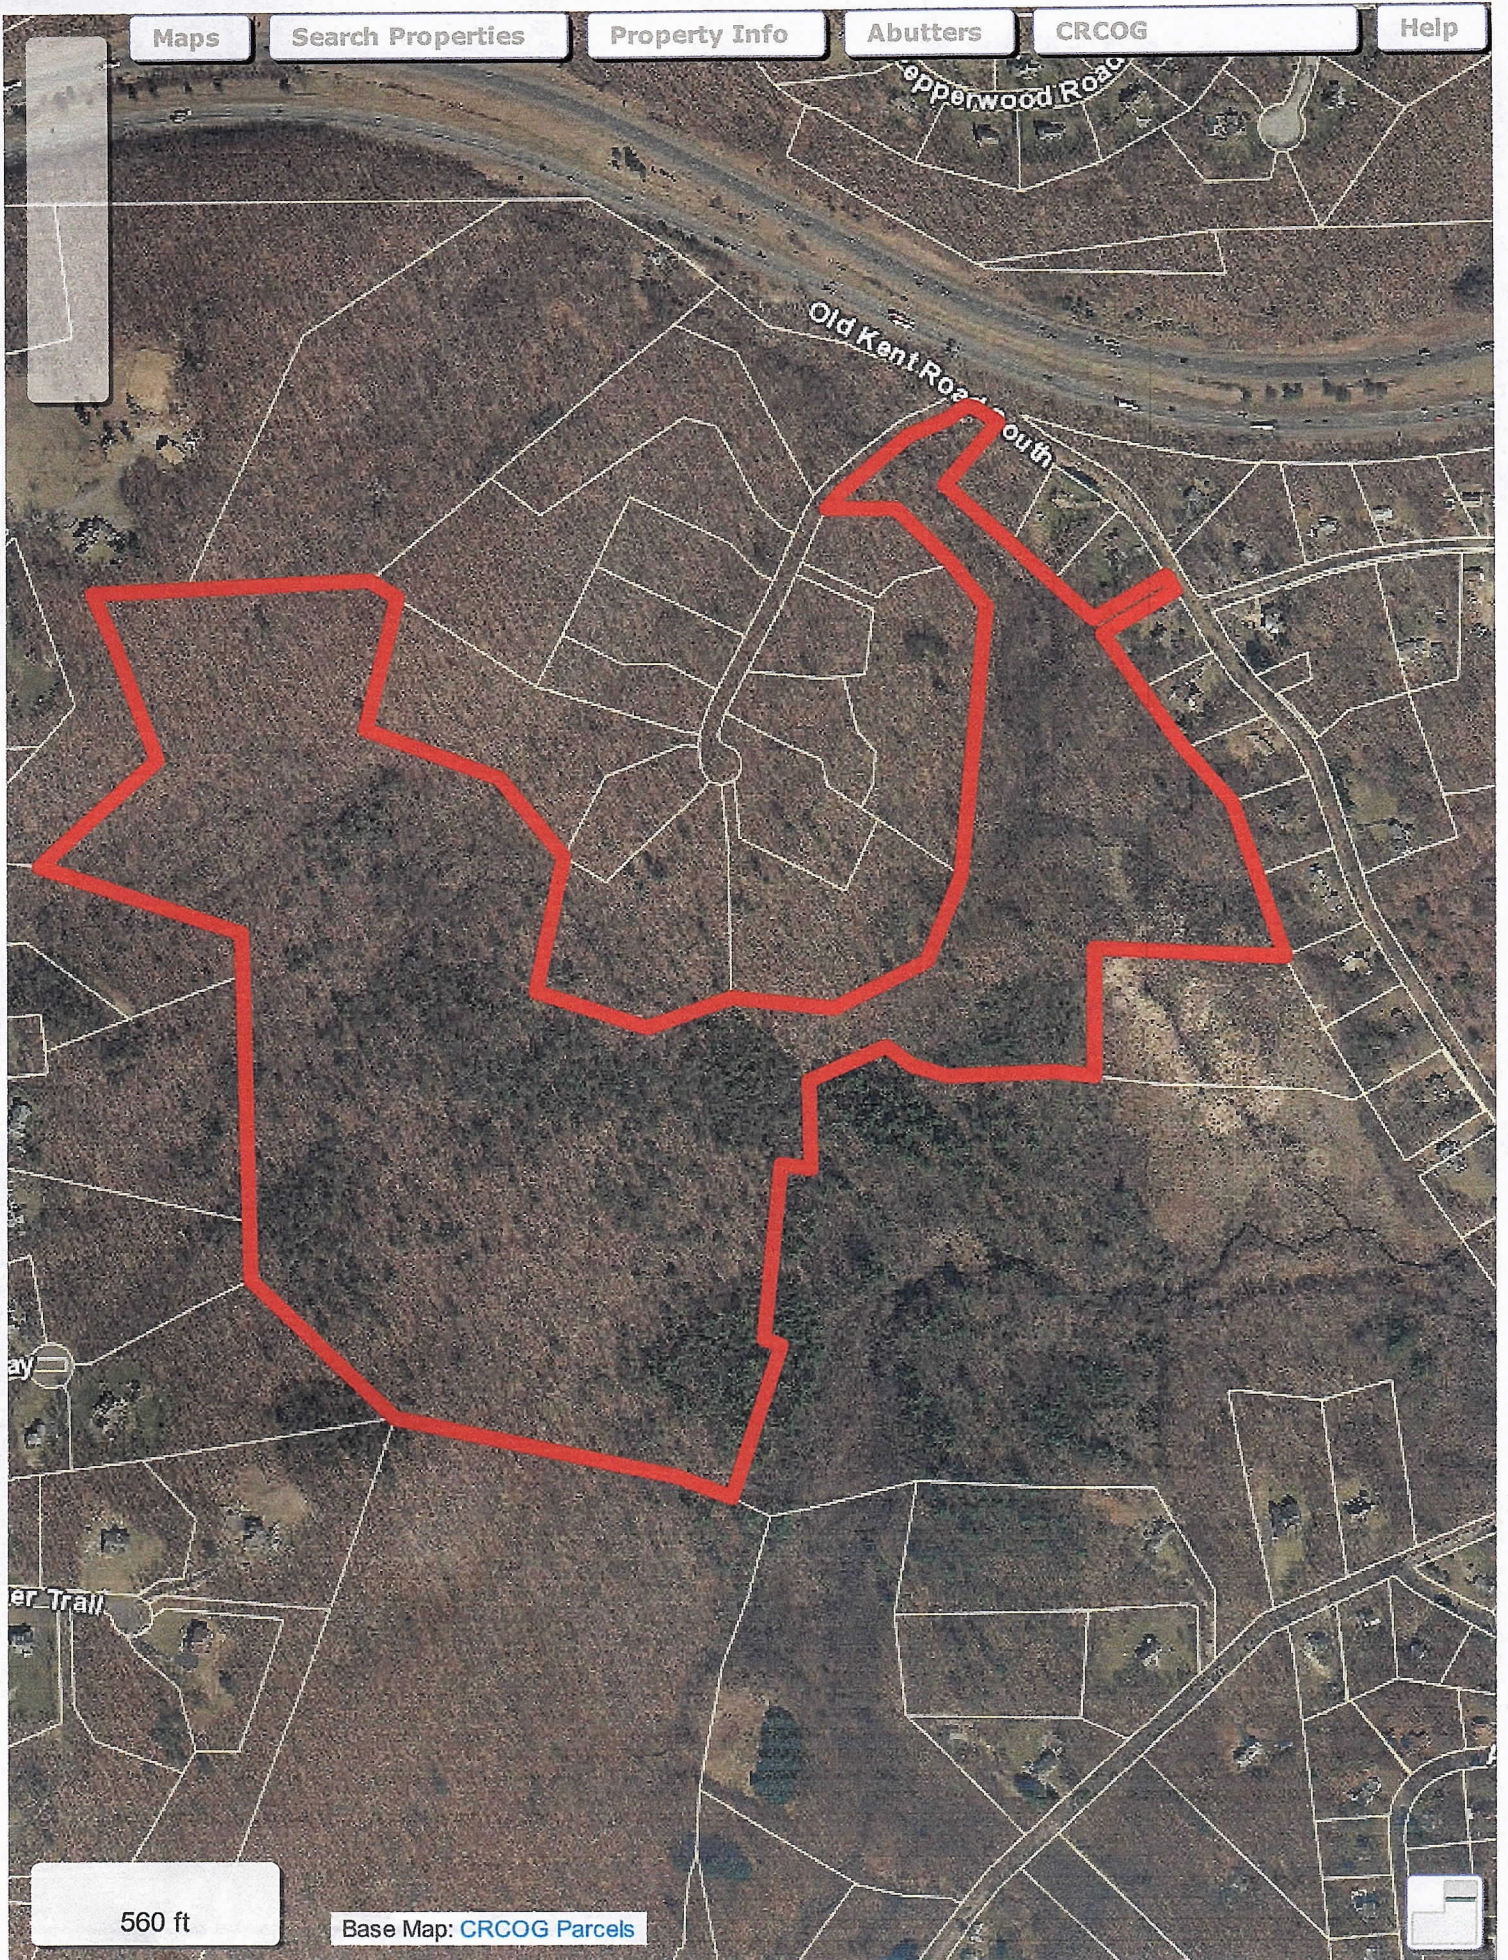

Maps

Search Properties

Property Info

Abutters

CRCOG

Help

560 ft

Base Map: CRCOG Parcels